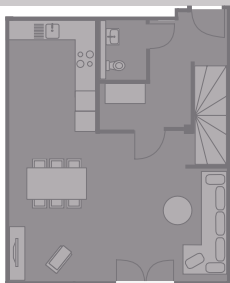

Vom großzügigen und offen geschnittenen Wohn- und Essbereich führt eine nach Süden ausgerichtete Terrasse in den Garten, hier lassen sich die Sonnenstunden in vollem Umfang genießen. Die zwei Schlafräume im Souterrain wurden stilvoll und mit viel Liebe zum Detail an das Wohnkonzept angepasst. Maritime Accessoires runden das Bild einer gemütlichen Rückzugsoase ab.

Erdgeschoss

Flur; Gäste-WC; komplett eingerichtete offene Küche mit Nespresso-Maschine, Ess- und Wohnbereich mit TV.

Souterrain

2 Doppelzimmer mit TV; 1 Badezimmer mit Dusche und WC; Hauswirtschaftsraum mit Waschmaschine und Trockner.