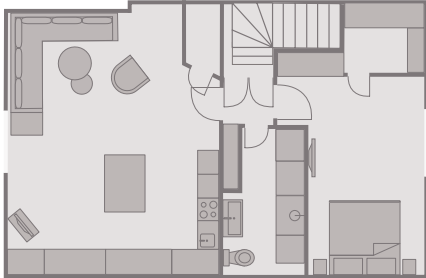

Obergeschoss

Wohn- und Essbereich mit offener, komplett ausgestatteter Küche .
1 Doppelzimmer mit begehbarem Kleiderschrank und TV .
1 Badezimmer mit Dusche und WC sowie Waschmaschine und Trockner